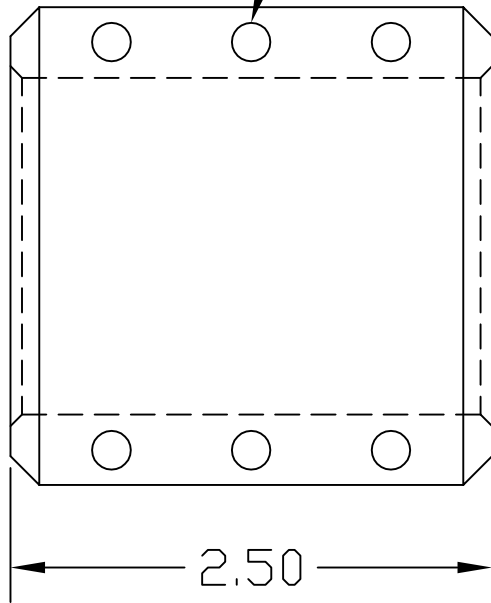

6X 1/4-28 BOLTS

Ø2.48

Ø1.76